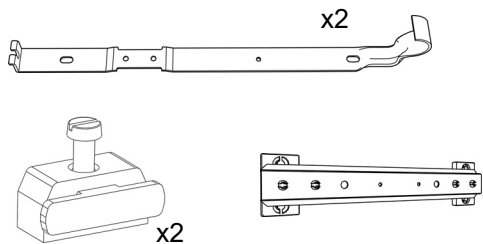

40026602

Instructions de montage originales
Original mounting instruction 02/27/24 PVA

	Atoll (TAXN)			Atoll Prem's			Denim Volga Plus			Volga Prem's Alcantara			Alura Cotona		
	L (mm)	A (mm)	B (mm)	L (mm)	A (mm)	B (mm)	L (mm)	A (mm)	B (mm)	L (mm)	A (mm)	B (mm)	L (mm)	A (mm)	B (mm)
500 W	390	160	45	472	200	100	528	200	100	474	200	67	372	100	50
750 W	470	160	85	472	200	100	528	200	100	474	200	67	472	200	100
1000 W	630	400	165	572	200	150	628	200	150	574	200	117	572	200	150
1250 W	790	400	165	772	400	250	828	400	250	774	400	217	772	400	250
1500 W	950	400	165	872	400	200	928	400	200	874	400	167	872	400	200
2000 W	1270	800	405	1172	800	450	1228	800	450	1174	800	417	1172	800	450