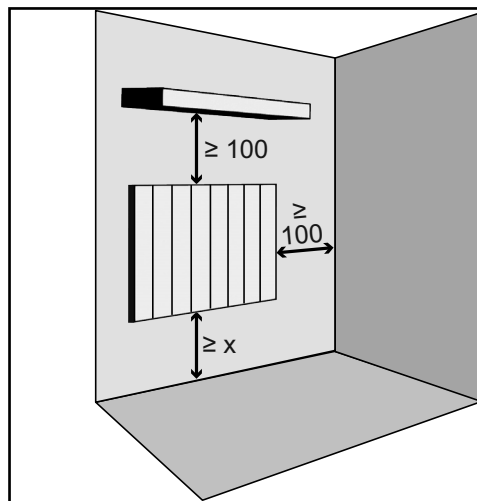

40026602

Instructions de montage originales
Original mounting instruction 02/27/24 PVA

	Atoll (TAXN)			Atoll Prem's			Denim Volga Plus			Volga Prem's Alcantara			Alura Cotona		
	L (mm)	A (mm)	B (mm)	L (mm)	A (mm)	B (mm)	L (mm)	A (mm)	B (mm)	L (mm)	A (mm)	B (mm)	L (mm)	A (mm)	B (mm)
500 W	390	160	45	472	200	100	528	200	100	474	200	67	372	100	50
750 W	470	160	85	472	200	100	528	200	100	474	200	67	472	200	100
1000 W	630	400	165	572	200	150	628	200	150	574	200	117	572	200	150
1250 W	790	400	165	772	400	250	828	400	250	774	400	217	772	400	250
1500 W	950	400	165	872	400	200	928	400	200	874	400	167	872	400	200
2000 W	1270	800	405	1172	800	450	1228	800	450	1174	800	417	1172	800	450