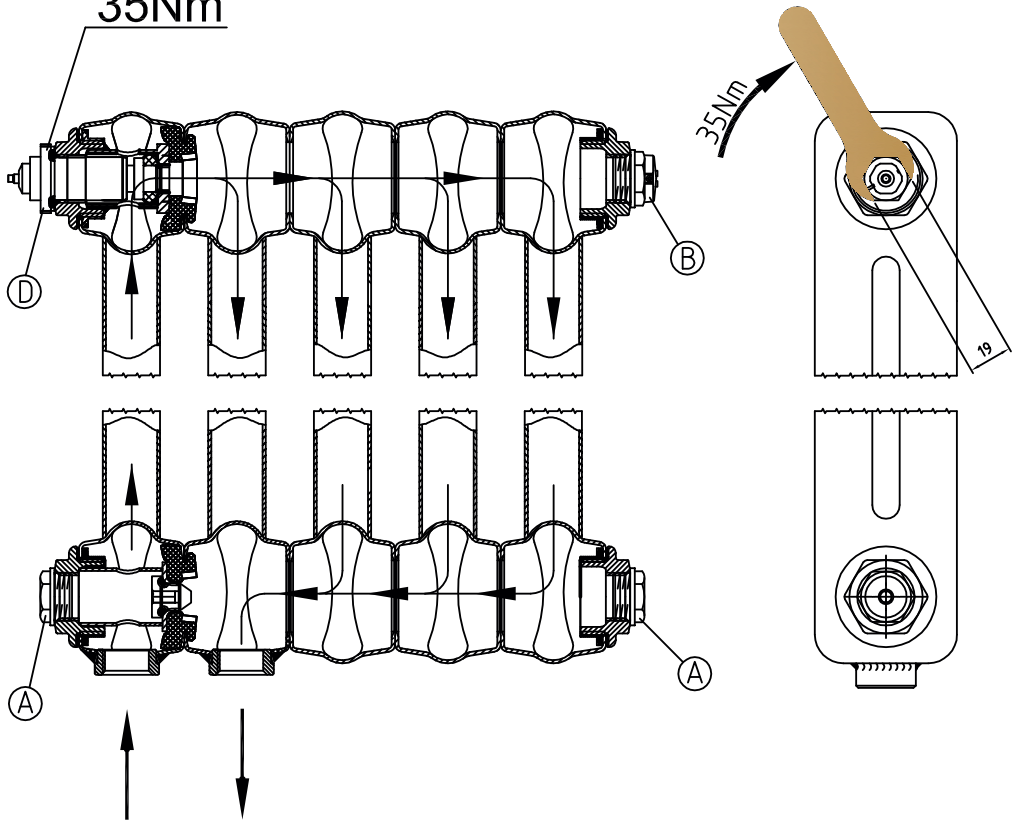

V001

V002

35Nm

6x1/2"

Art.-Nr. 39500691

P-deviation	ZK								
	1	2	3	4	5	6	7	8	9
Presetting	0,05	0,09	0,14	0,20	0,26	0,32	0,43	0,54	0,63
Kv-value	qm max. 225 kg/h								

Art.-Nr. 39500691

P-deviation	1K								
	1	2	3	4	5	6	7	8	9
Presetting	0,05	0,09	0,13	0,17	0,21	0,25	0,29	0,32	0,34
Kv-value									