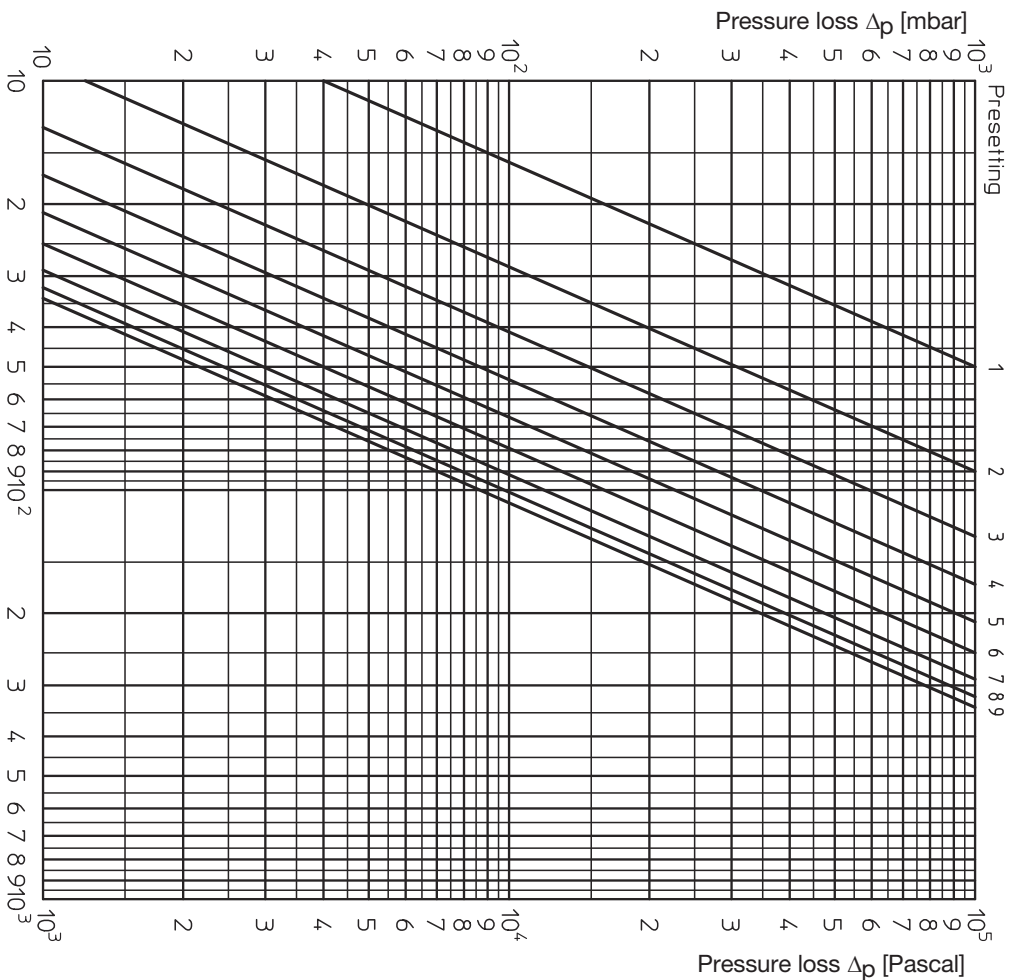

V001

V002

35Nm

6x1/2"

Art.-Nr. 39500691

P-deviation	ZK								
	1	2	3	4	5	6	7	8	9
Presetting	0,05	0,09	0,14	0,20	0,26	0,32	0,43	0,54	0,63
Kv-value	qm max. 225 kg/h								

Art.-Nr. 39500691

P-deviation	1K								
	1	2	3	4	5	6	7	8	9
Presetting	0,05	0,09	0,13	0,17	0,21	0,25	0,29	0,32	0,34
Kv-value									