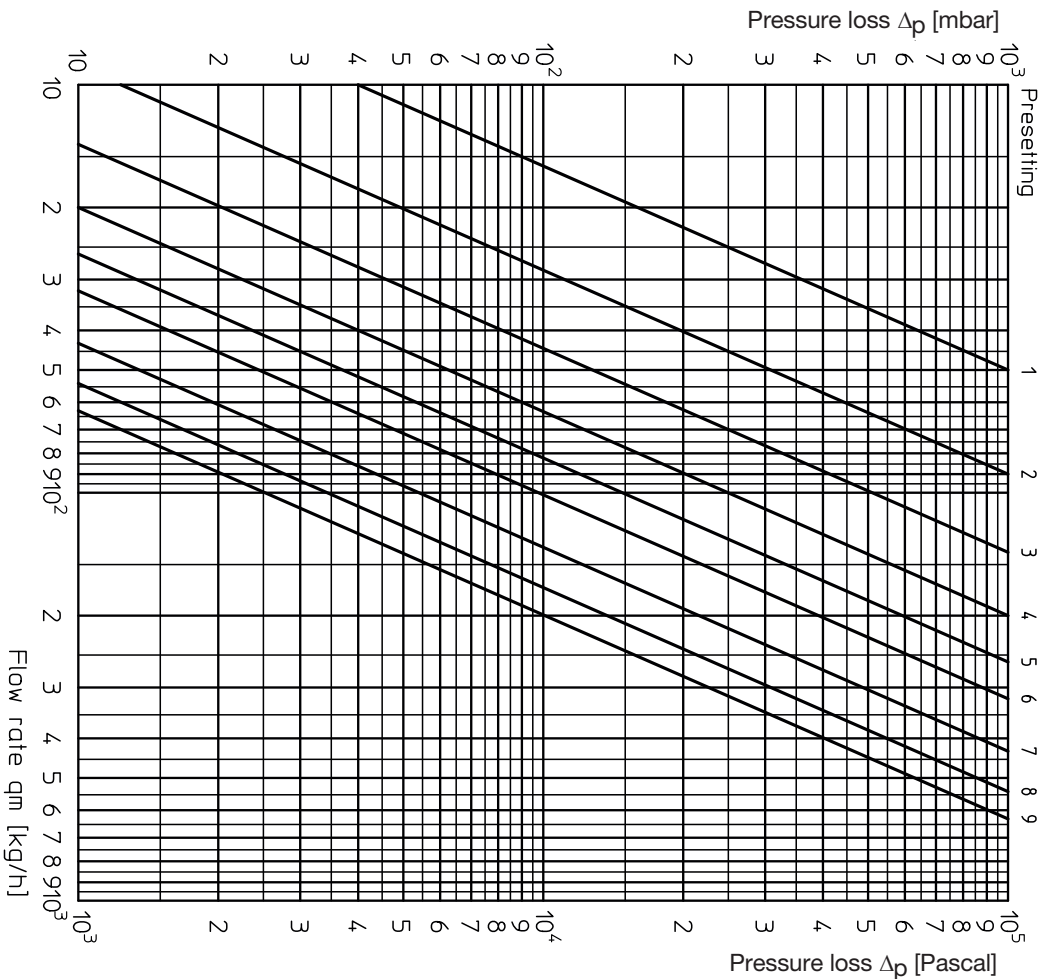

V001

V002

35Nm

6x1/2"

Art.-Nr. 39500691

P-deviation	ZK								
	1	2	3	4	5	6	7	8	9
Presetting	0,05	0,09	0,14	0,20	0,26	0,32	0,43	0,54	0,63
Kv-value	qm max. 225 kg/h								

Art.-Nr. 39500691

P-deviation	1K								
	1	2	3	4	5	6	7	8	9
Presetting	0,05	0,09	0,13	0,17	0,21	0,25	0,29	0,32	0,34
Kv-value									